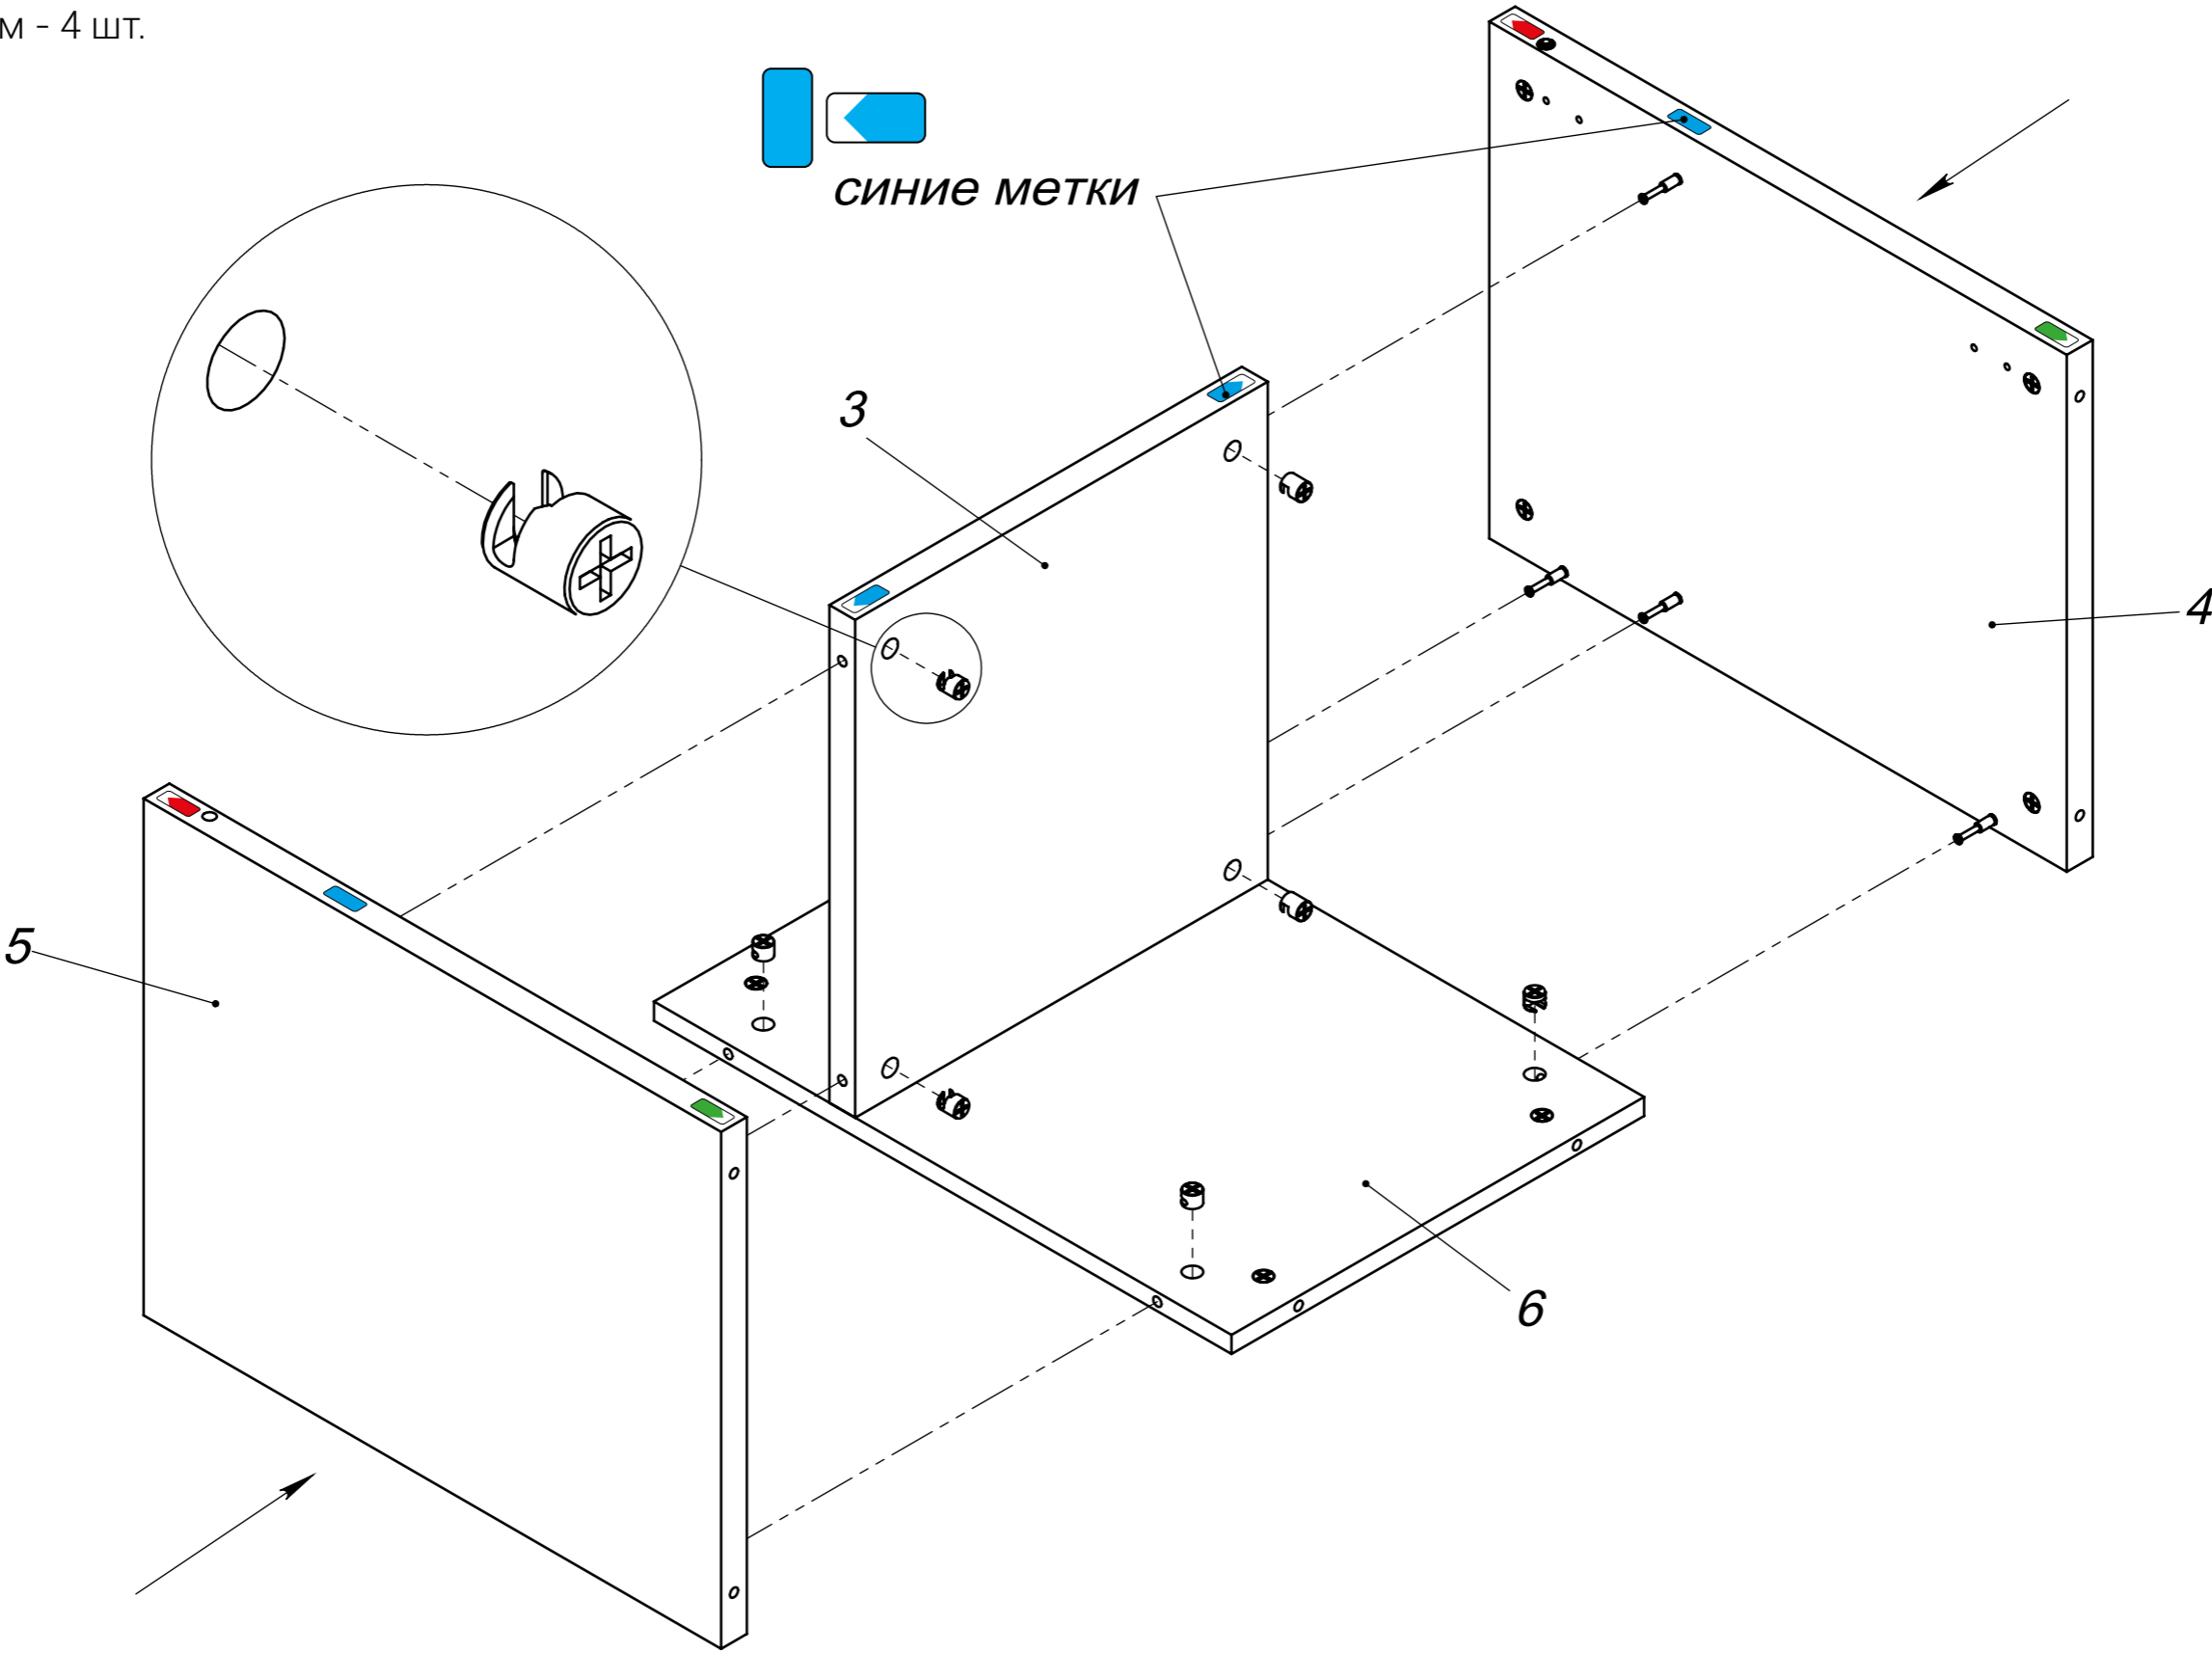

UnasYasno™

Мебель трансформер без лишних трат

Откатная тумба с распашной дверцей 45 см

Руководство по сборке

Схема крепления эксцентриковой стяжки и установка заглушки

Схема установки гайки для мебельных опор

Схема крепления конфирматом

Схема установки заглушки отверстие для K-PUSH

Схема установки заглушки отверстие для площадки петли

Шток эксцентрика V6, с пластиковым элементом (34 мм) - 4 шт.
Монтажная планка, евроинт (евроинт в комплекте) - 2 шт.

Шток эксцентрика V6, с пластиковым элементом (34 мм) - 4 шт.

Эксцентрик, 16 мм - 4 шт.
Эксцентрик, 25 мм - 4 шт.

UnasYasno™

Мебель трансформер без лишних трат

Магазин-склад: Москва, ул. Земляной Вал 33, ТРЦ «Атриум», уровень Р3.