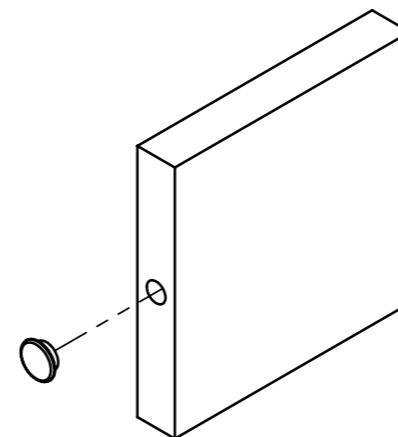

UnasYasno™

Мебель трансформер без лишних трат

Откатная тумба с распашной дверцей 45 см

Руководство по сборке

Схема крепления эксцентриковой стяжки и установка заглушки

Схема установки гайки для мебельных опор

Схема крепления конфирматом

Схема установки заглушки отверстие для K-PUSH

Схема установки заглушки отверстие для площадки петли

Шток эксцентрика V6, с пластиковым элементом (34 мм) - 4 шт.
Монтажная планка, евроинт (евроинт в комплекте) - 2 шт.

Шток эксцентрика V6, с пластиковым элементом (34 мм) - 4 шт.

Эксцентрик, 16 мм - 4 шт.
Эксцентрик, 25 мм - 4 шт.

UnasYasno™

Мебель трансформер без лишних трат

Магазин-склад: Москва, ул. Земляной Вал 33, ТРЦ «Атриум», уровень Р3.