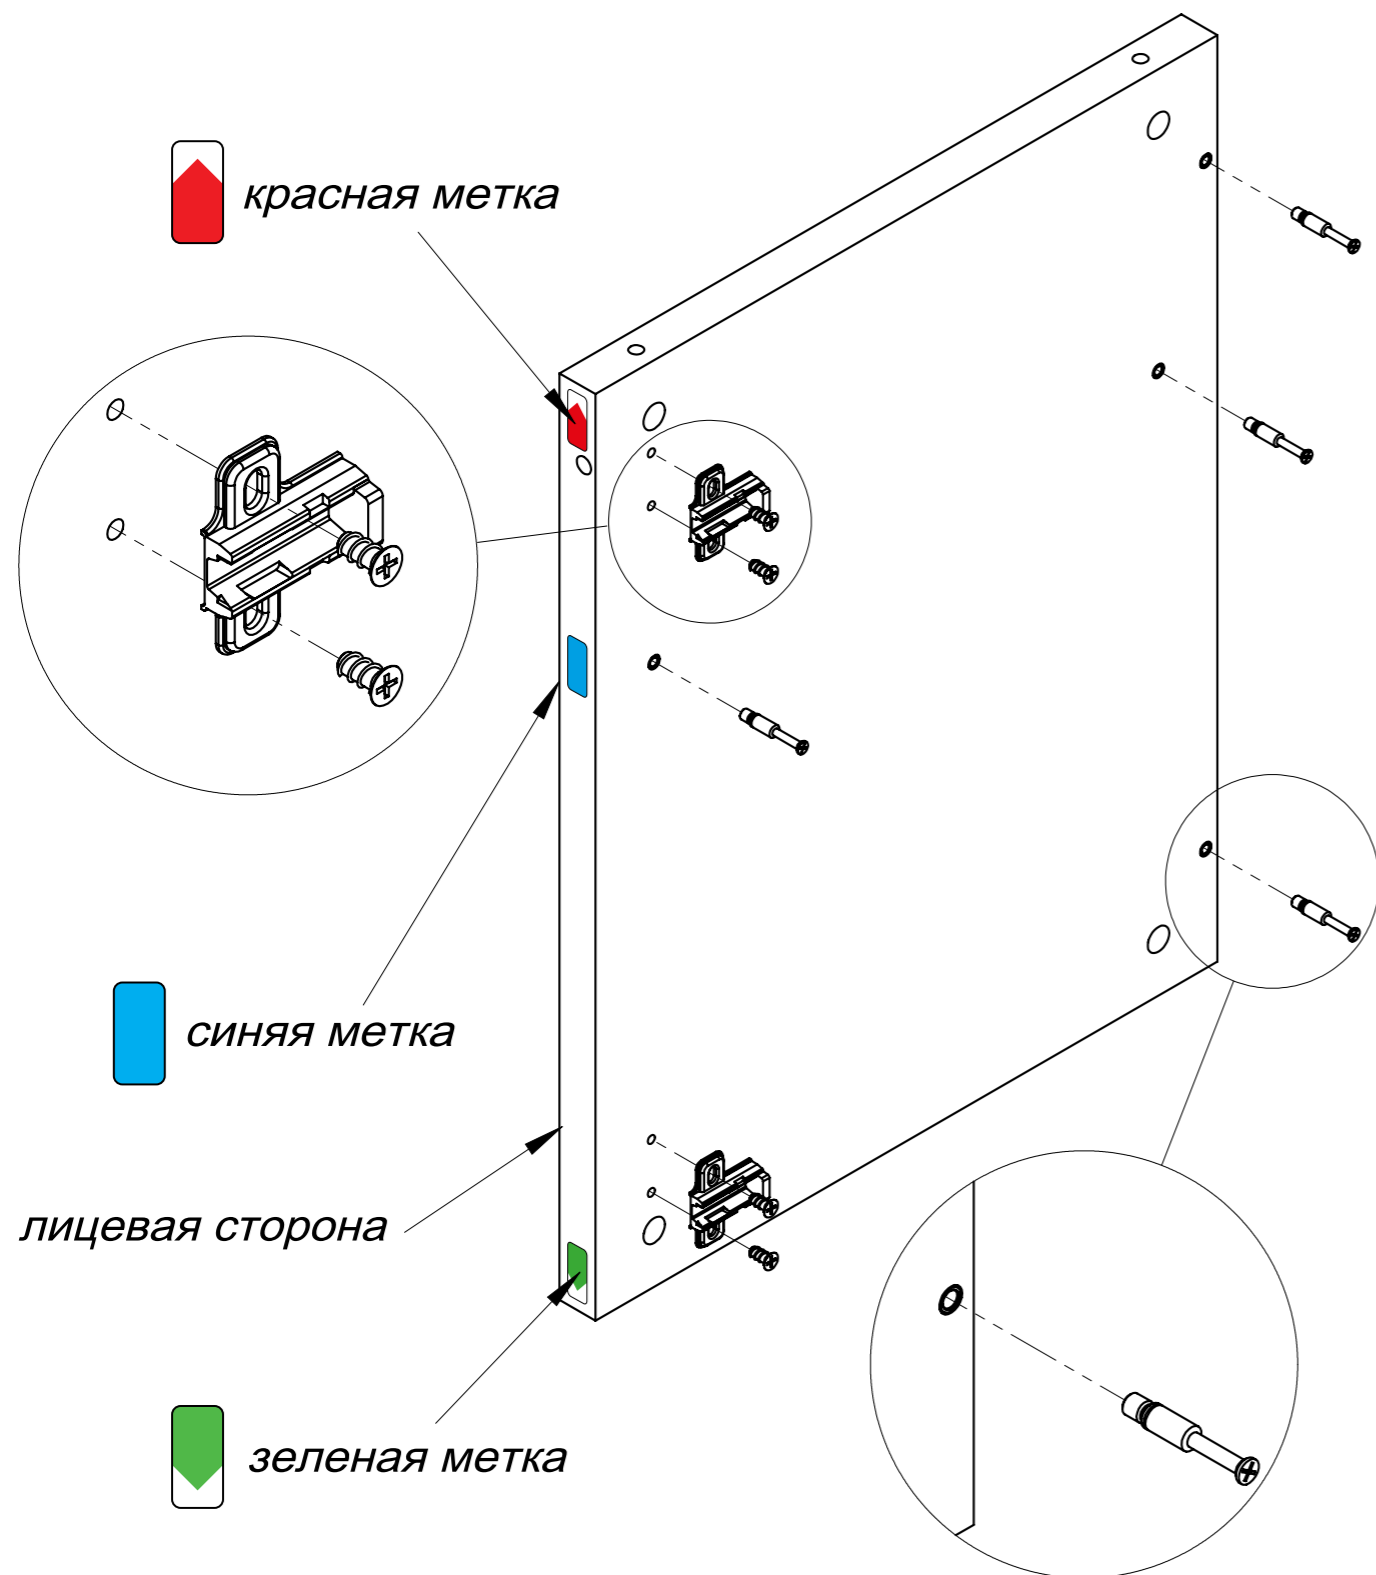

Схема крепления конфирматом

Схема установки заглушки отверстие для K-PUSH

Схема установки заглушки отверстие для площадки петли

Шток эксцентрика V6, с пластиковым элементом (34 мм) - 4 шт.
Монтажная планка, евроинт (евроинт в комплекте) - 2 шт.

Шток эксцентрика V6, с пластиковым элементом (34 мм) - 4 шт.

Эксцентрик, 16 мм - 4 шт.
Эксцентрик, 25 мм - 4 шт.

UnasYasno™

Мебель трансформер без лишних трат

Магазин-склад: Москва, ул. Земляной Вал 33, ТРЦ «Атриум», уровень Р3.