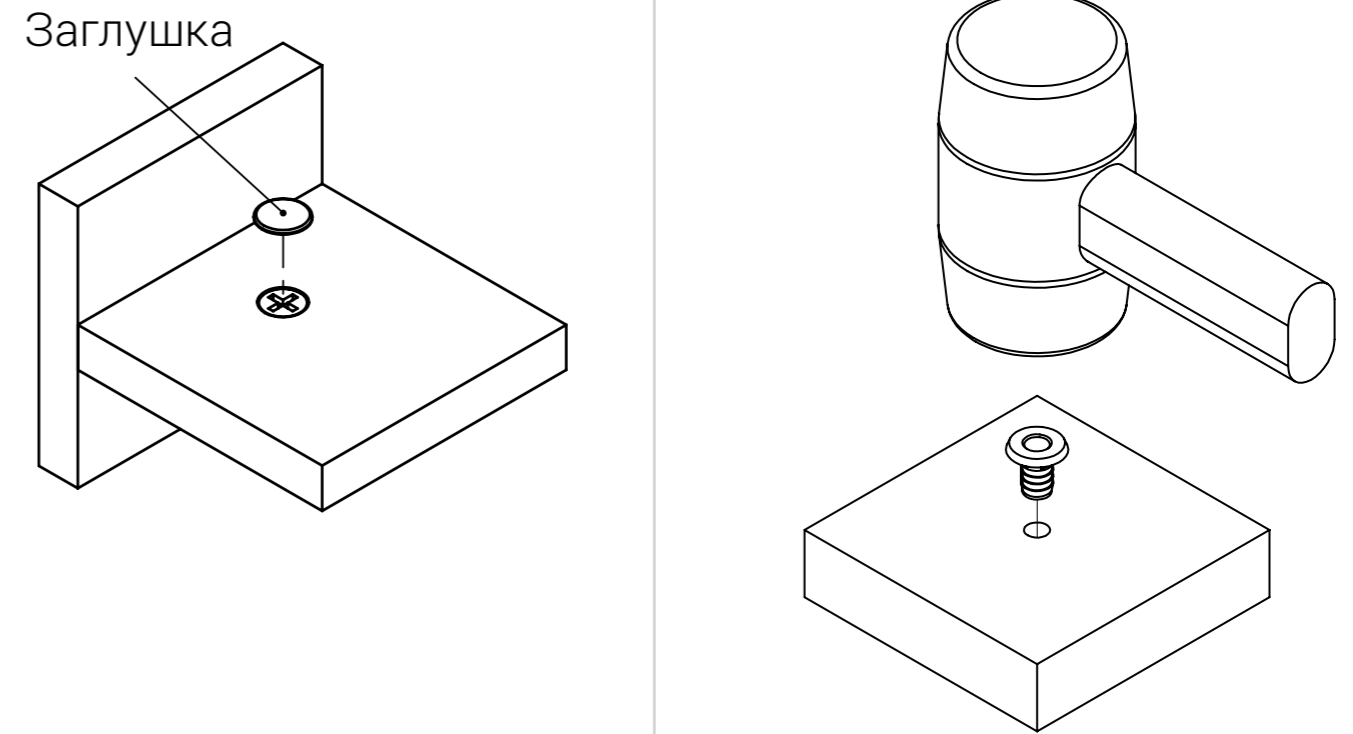

UnasYasno™

Мебель трансформер без лишних трат

Откатная тумба с распашной дверцей 45 см

Руководство по сборке

Схема крепления эксцентриковой стяжки и установка заглушки

Схема установки гайки для мебельных опор

Схема крепления конфирматом

Схема установки заглушки отверстие для K-PUSH

Схема установки заглушки отверстие для площадки петли

Шток эксцентрика V6, с пластиковым элементом (34 мм) - 4 шт.
Монтажная планка, евроинт (евроинт в комплекте) - 2 шт.

Шток эксцентрика V6, с пластиковым элементом (34 мм) - 4 шт.

Эксцентрик, 16 мм - 4 шт.
Эксцентрик, 25 мм - 4 шт.

UnasYasno™

Мебель трансформер без лишних трат

Магазин-склад: Москва, ул. Земляной Вал 33, ТРЦ «Атриум», уровень Р3.