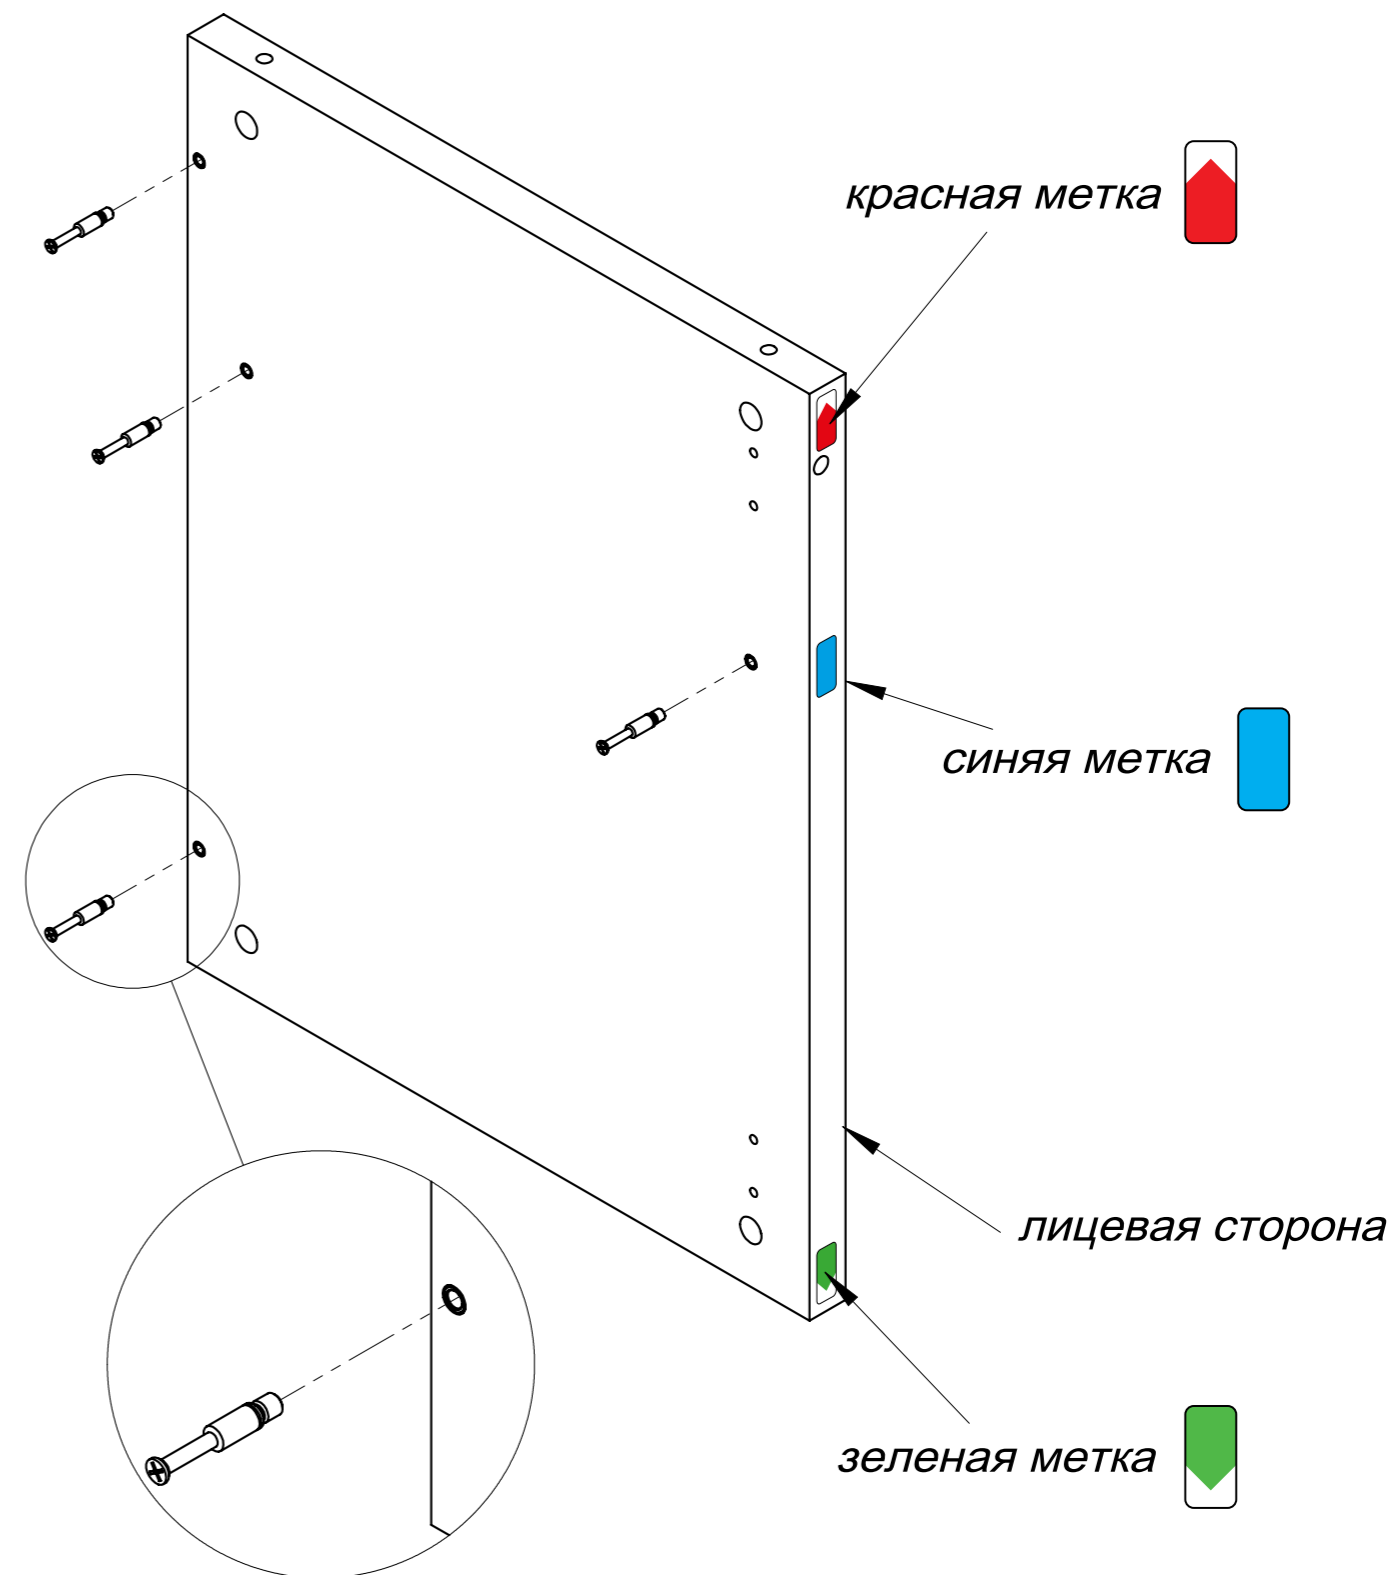

Схема крепления конфирматом

Схема установки заглушки отверстие для K-PUSH

Схема установки заглушки отверстие для площадки петли

Шток эксцентрика V6, с пластиковым элементом (34 мм) - 4 шт.
Монтажная планка, евроинт (евроинт в комплекте) - 2 шт.

Шток эксцентрика V6, с пластиковым элементом (34 мм) - 4 шт.

Эксцентрик, 16 мм - 4 шт.
Эксцентрик, 25 мм - 4 шт.

UnasYasno™

Мебель трансформер без лишних трат

Магазин-склад: Москва, ул. Земляной Вал 33, ТРЦ «Атриум», уровень Р3.