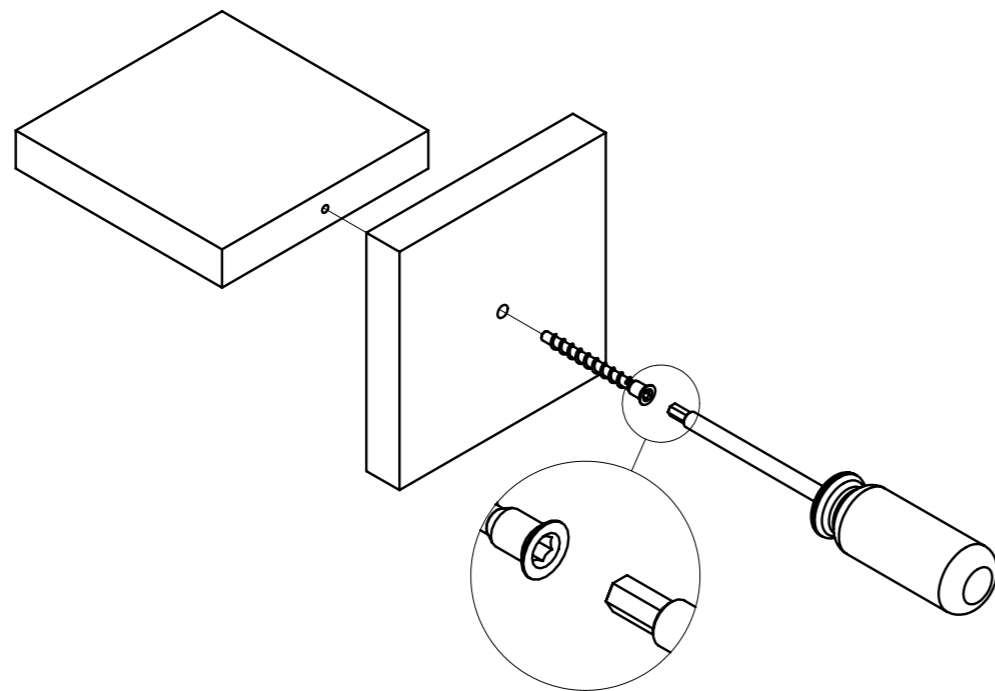

UnasYasno™

Мебель трансформер без лишних трат

Откатная тумба с распашной дверцей 45 см

Руководство по сборке

Схема крепления эксцентриковой стяжки и установка заглушки

Схема установки гайки для мебельных опор

Схема крепления конфирматом

Схема установки заглушки отверстие для K-PUSH

Схема установки заглушки отверстие для площадки петли

Шток эксцентрика V6, с пластиковым элементом (34 мм) - 4 шт.
Монтажная планка, евроинт (евроинт в комплекте) - 2 шт.

Шток эксцентрика V6, с пластиковым элементом (34 мм) - 4 шт.

Эксцентрик, 16 мм - 4 шт.
Эксцентрик, 25 мм - 4 шт.

UnasYasno™

Мебель трансформер без лишних трат

Магазин-склад: Москва, ул. Земляной Вал 33, ТРЦ «Атриум», уровень Р3.