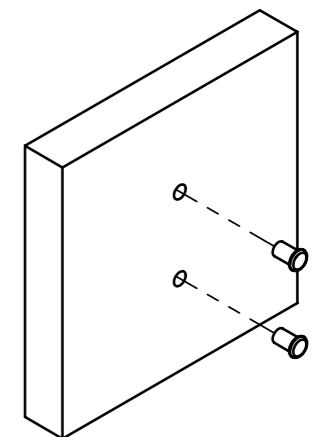

UnasYasno™

Мебель трансформер без лишних трат

Откатная тумба с распашной дверцей 45 см

Руководство по сборке

Схема крепления эксцентриковой стяжки и установка заглушки

Схема установки гайки для мебельных опор

Схема крепления конфирматом

Схема установки заглушки отверстие для K-PUSH

Схема установки заглушки отверстие для площадки петли

Шток эксцентрика V6, с пластиковым элементом (34 мм) - 4 шт.
Монтажная планка, евроинт (евроинт в комплекте) - 2 шт.

Шток эксцентрика V6, с пластиковым элементом (34 мм) - 4 шт.

Эксцентрик, 16 мм - 4 шт.
Эксцентрик, 25 мм - 4 шт.

UnasYasno™

Мебель трансформер без лишних трат

Магазин-склад: Москва, ул. Земляной Вал 33, ТРЦ «Атриум», уровень Р3.