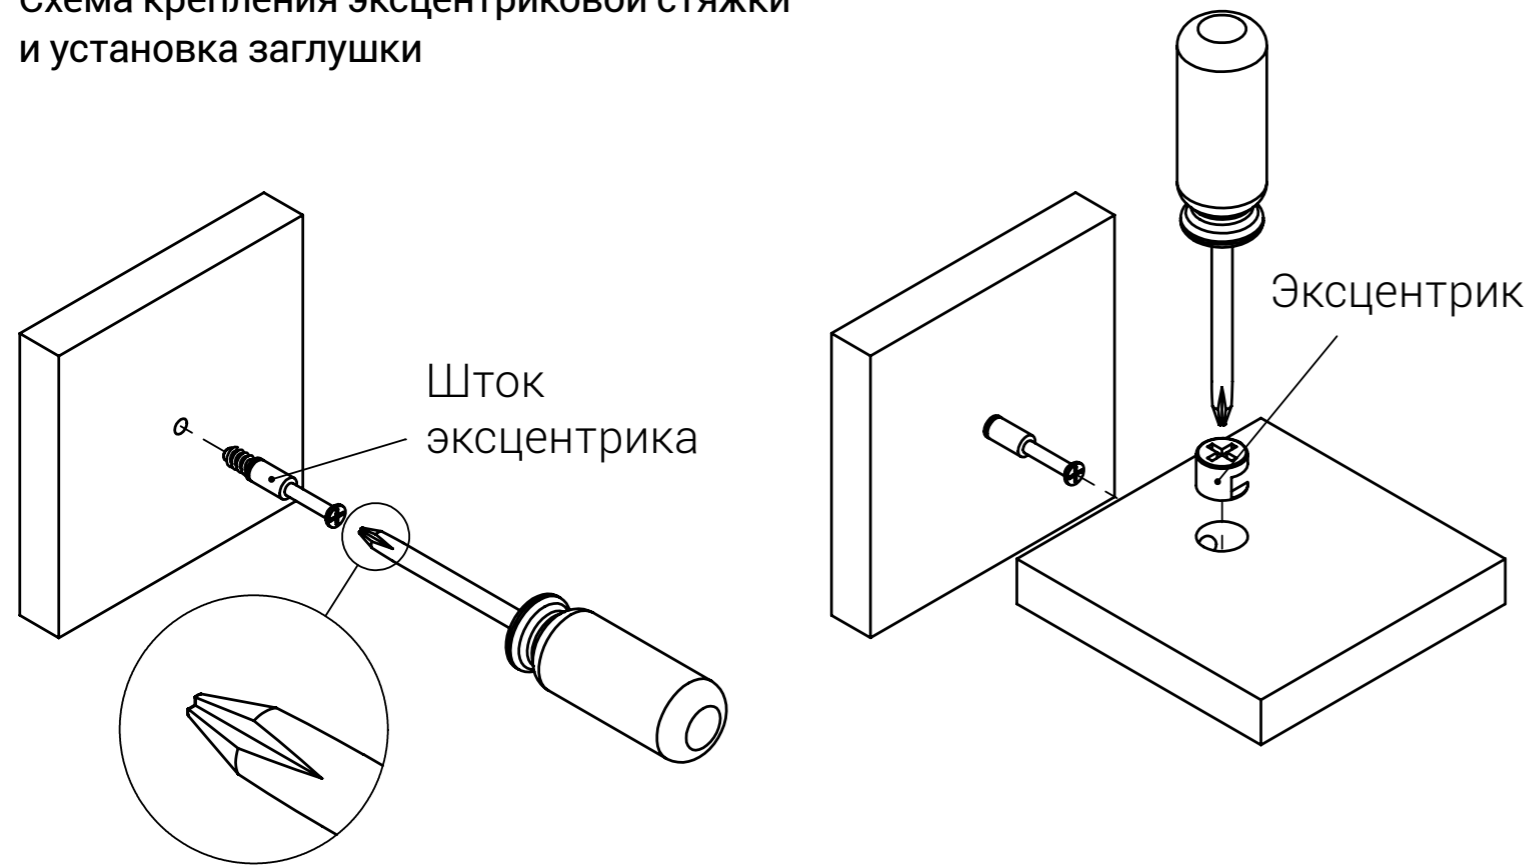

UnasYasno™

Мебель трансформер без лишних трат

Откатная тумба с распашной дверцей 45 см

Руководство по сборке

Схема крепления эксцентриковой стяжки и установка заглушки

Схема установки гайки для мебельных опор

Схема крепления конфирматом

Схема установки заглушки отверстие для K-PUSH

Схема установки заглушки отверстие для площадки петли

Шток эксцентрика V6, с пластиковым элементом (34 мм) - 4 шт.
Монтажная планка, евроинт (евроинт в комплекте) - 2 шт.

Шток эксцентрика V6, с пластиковым элементом (34 мм) - 4 шт.

Эксцентрик, 16 мм - 4 шт.
Эксцентрик, 25 мм - 4 шт.

UnasYasno™

Мебель трансформер без лишних трат

Магазин-склад: Москва, ул. Земляной Вал 33, ТРЦ «Атриум», уровень Р3.